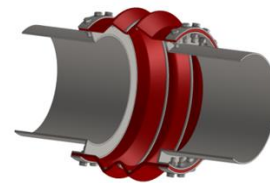

Kompensátory

Široký výběr

Ocelové kompensátory, pryžové kompensátory, látkové kompensátory

V provedení jako axiální kompensátory, laterální kompensátory, kloubové kompensátory a tlumiče vibrací

Připojení: přírubové, závitové nebo navařovací konce

Rozměr DN15 – DN12 000

Tlak až 150 bar

Pro kapalná a plynná média

Individuální návrh dle zadání

Konstrukce kompensátorů podle EJMA / ASME / EN13445 / AD2000

Nejvyšší kvalita produktů, konstrukce a materiály s dlouhou životností