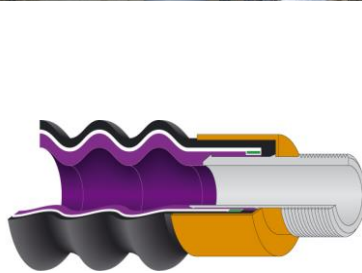

Kompensátory

Široký výběr

Ocelové kompensátory, pryžové kompensátory, látkové kompensátory

V provedení jako axiální kompensátory, laterální kompensátory, kloubové kompensátory a tlumiče vibrací

Připojení: přírubové, závitové nebo navařovací konce

Rozměr DN15 – DN12 000

Tlak až 150 bar

Pro kapalná a plynná média

Individuální návrh dle zadání

Konstrukce kompensátorů podle EJMA / ASME / EN13445 / AD2000

Nejvyšší kvalita produktů, konstrukce a materiály s dlouhou životností