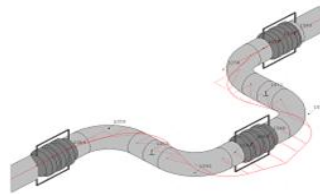

Kompensátory

Široký výběr

Ocelové kompensátory, pryžové kompensátory, látkové kompensátory

V provedení jako axiální kompensátory, laterální kompensátory, kloubové kompensátory a tlumiče vibrací

Připojení: přírubové, závitové nebo navařovací konce

Rozměr DN15 – DN12 000

Tlak až 150 bar

Pro kapalná a plynná média

Individuální návrh dle zadání

Konstrukce kompensátorů podle EJMA / ASME / EN13445 / AD2000

Nejvyšší kvalita produktů, konstrukce a materiály s dlouhou životností