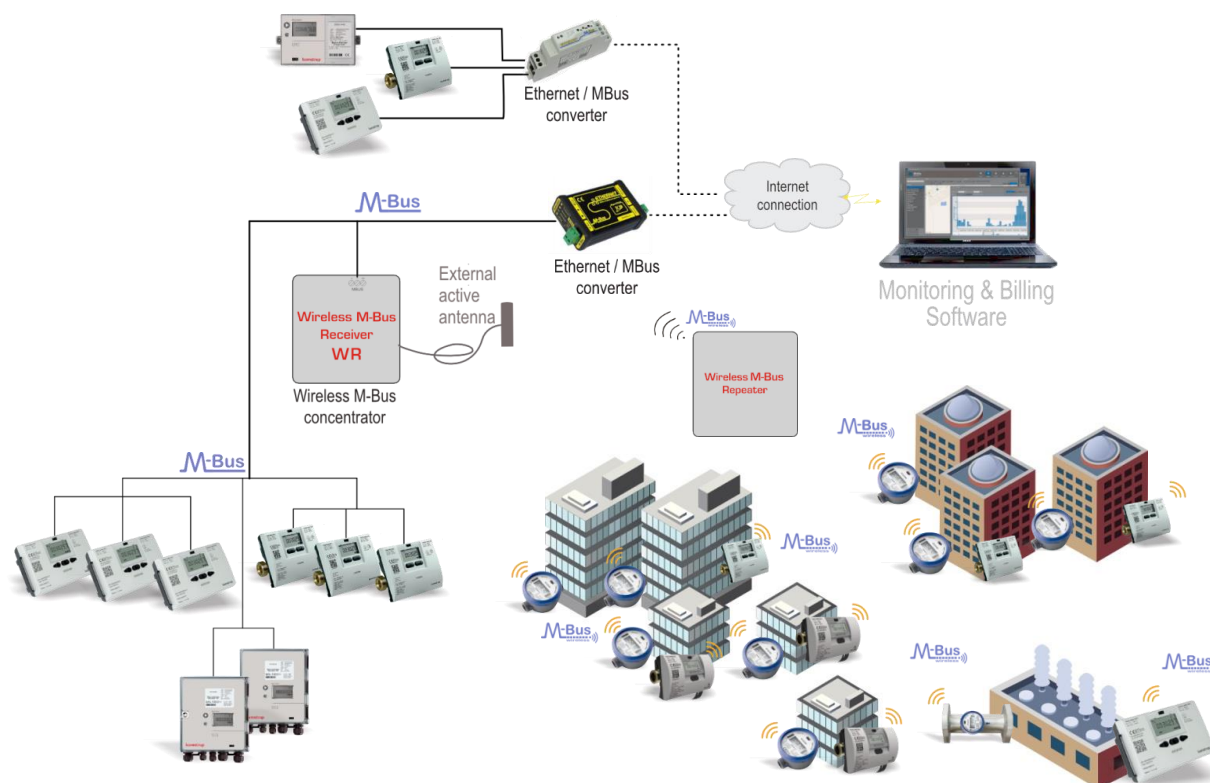

Přenos dat

Různé síťové komponenty

Brány, opakovače a konvertory

Pro připojení různých měřicích zařízení a komunikačních cest pro automatizovaný přenos dat měřidel

Databázový systém s komplexními analytickými funkcemi a alarmy a také rozhraními k fakturačním systémům